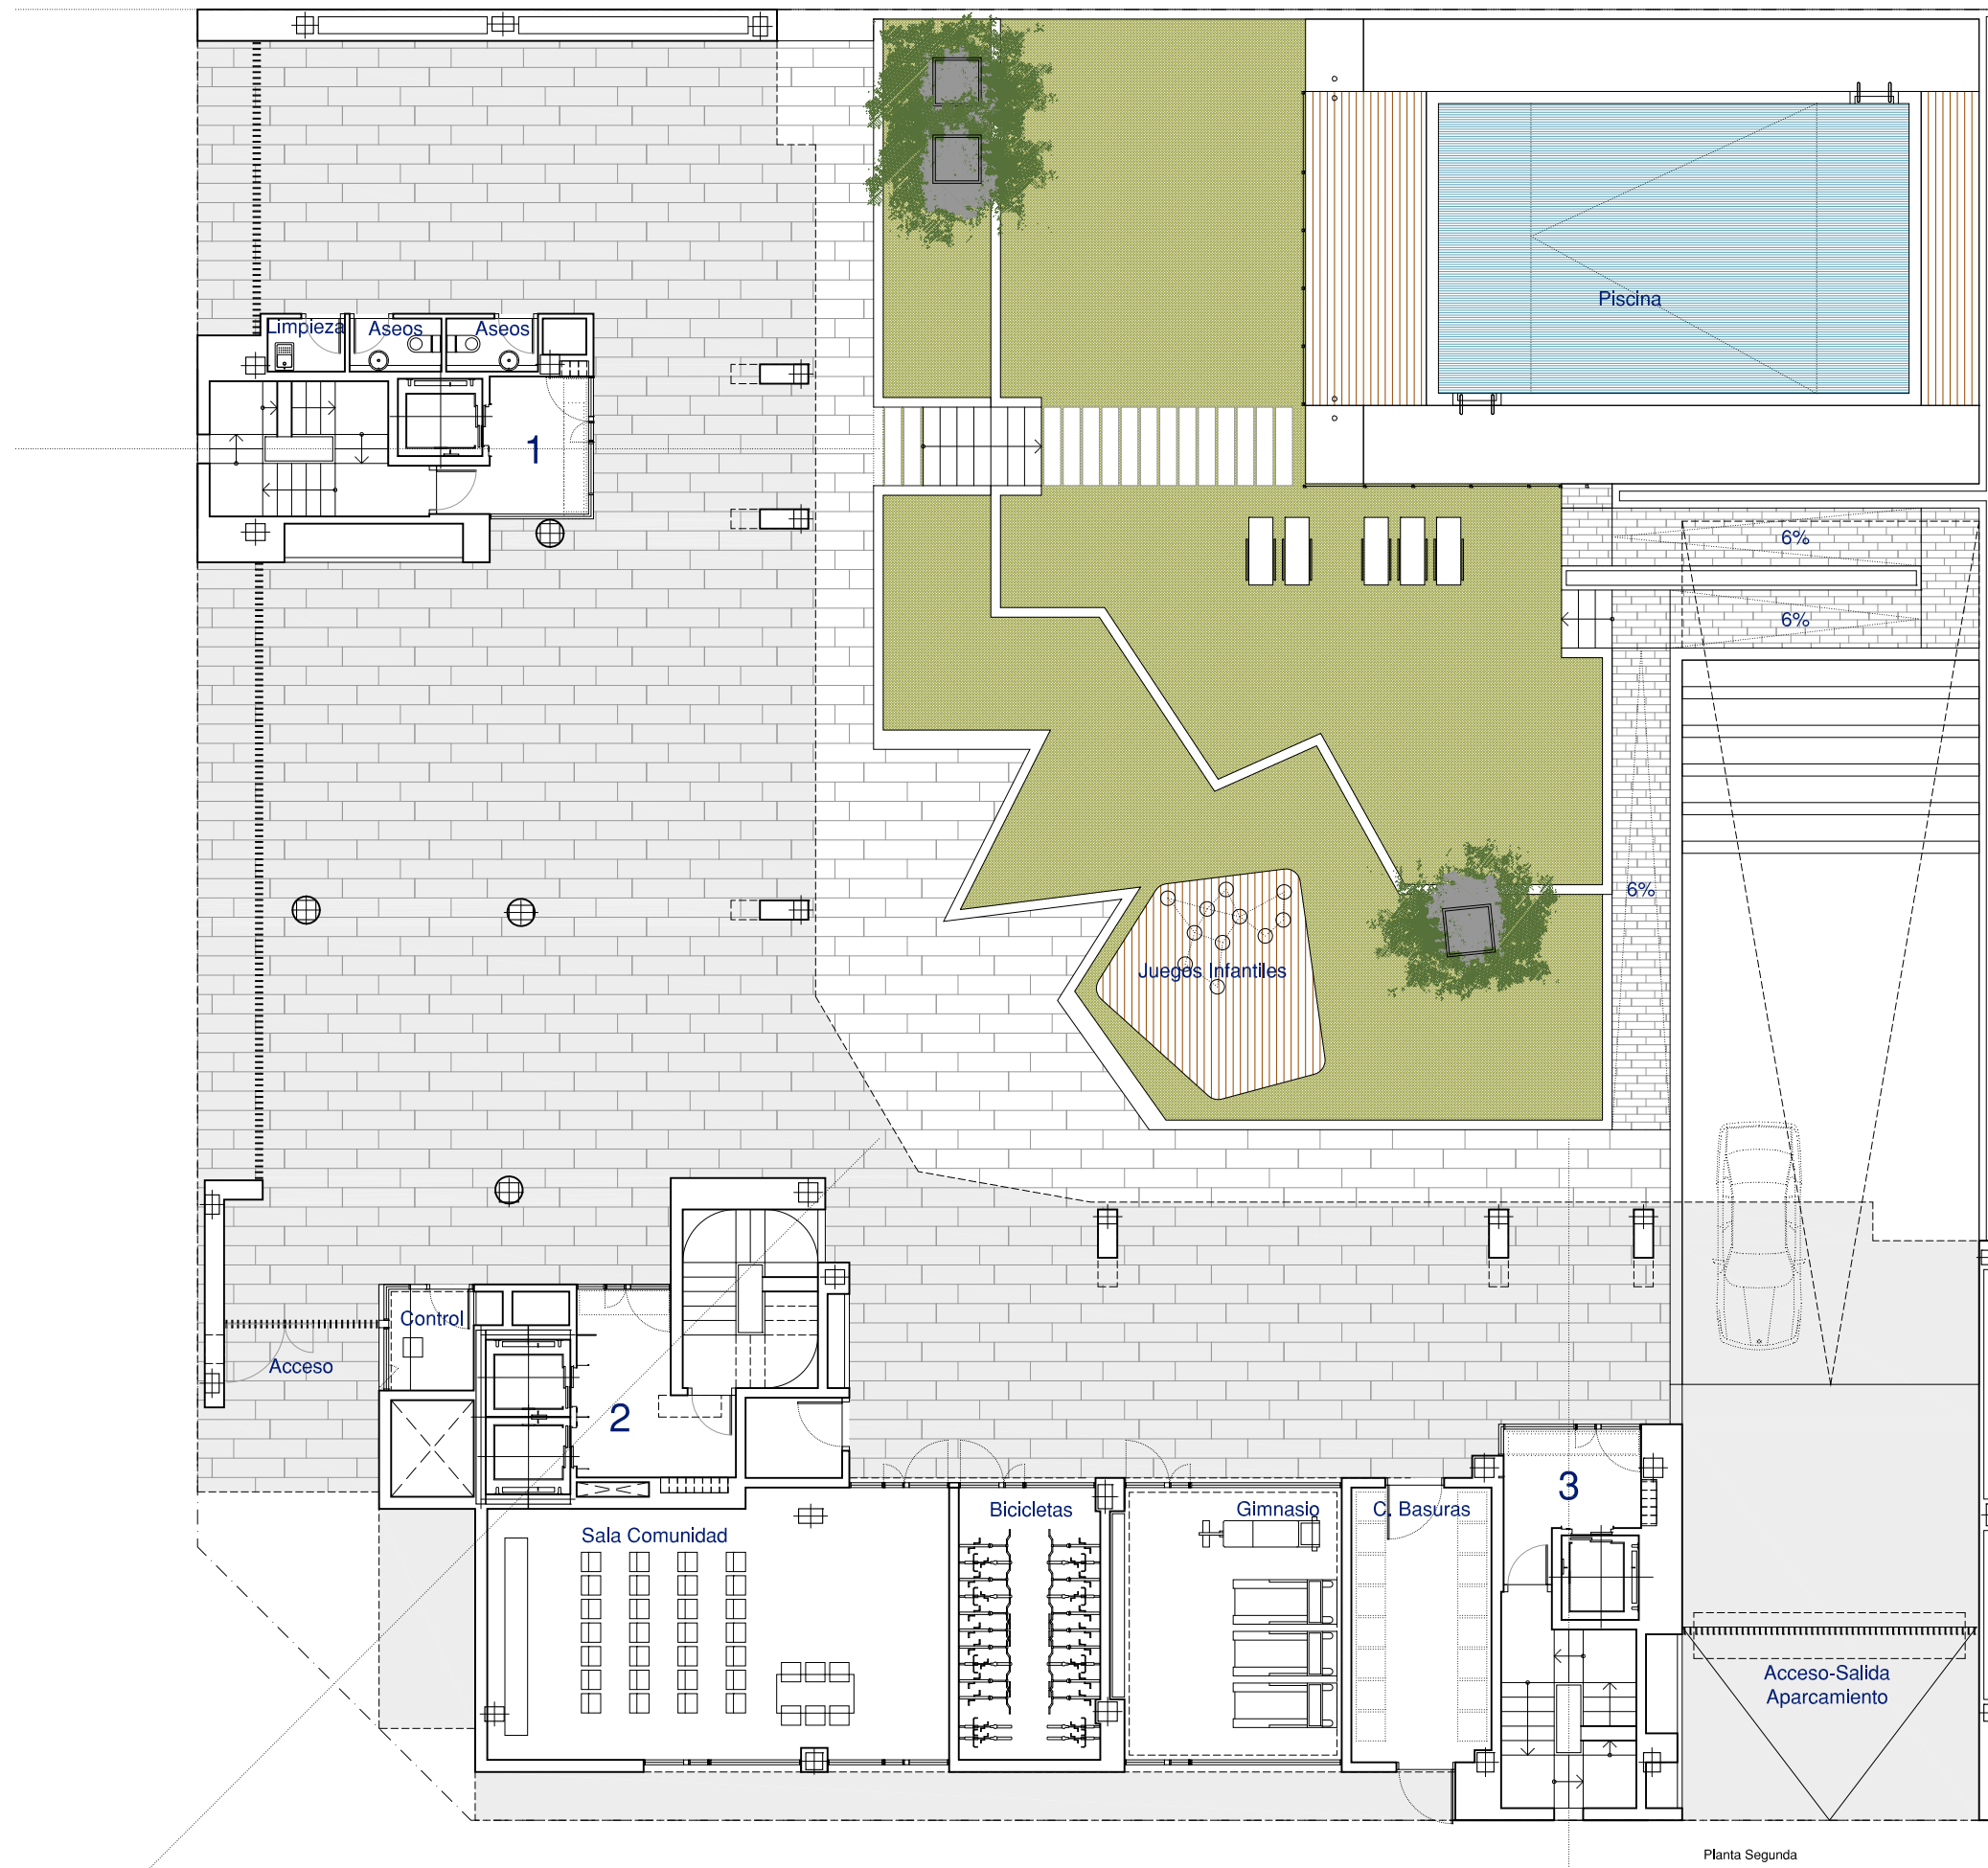

# Terrazas de la Gavia

Viviendas Óptima

44 Viviendas  
Garajes y Trasteros  
Parcela 1.41C del Ensanche de Vallecas

Planta Segunda

PLANTAS GENERALES  
PLANTA BAJA, PB

Escala:

Proyecta:

Gestiona: